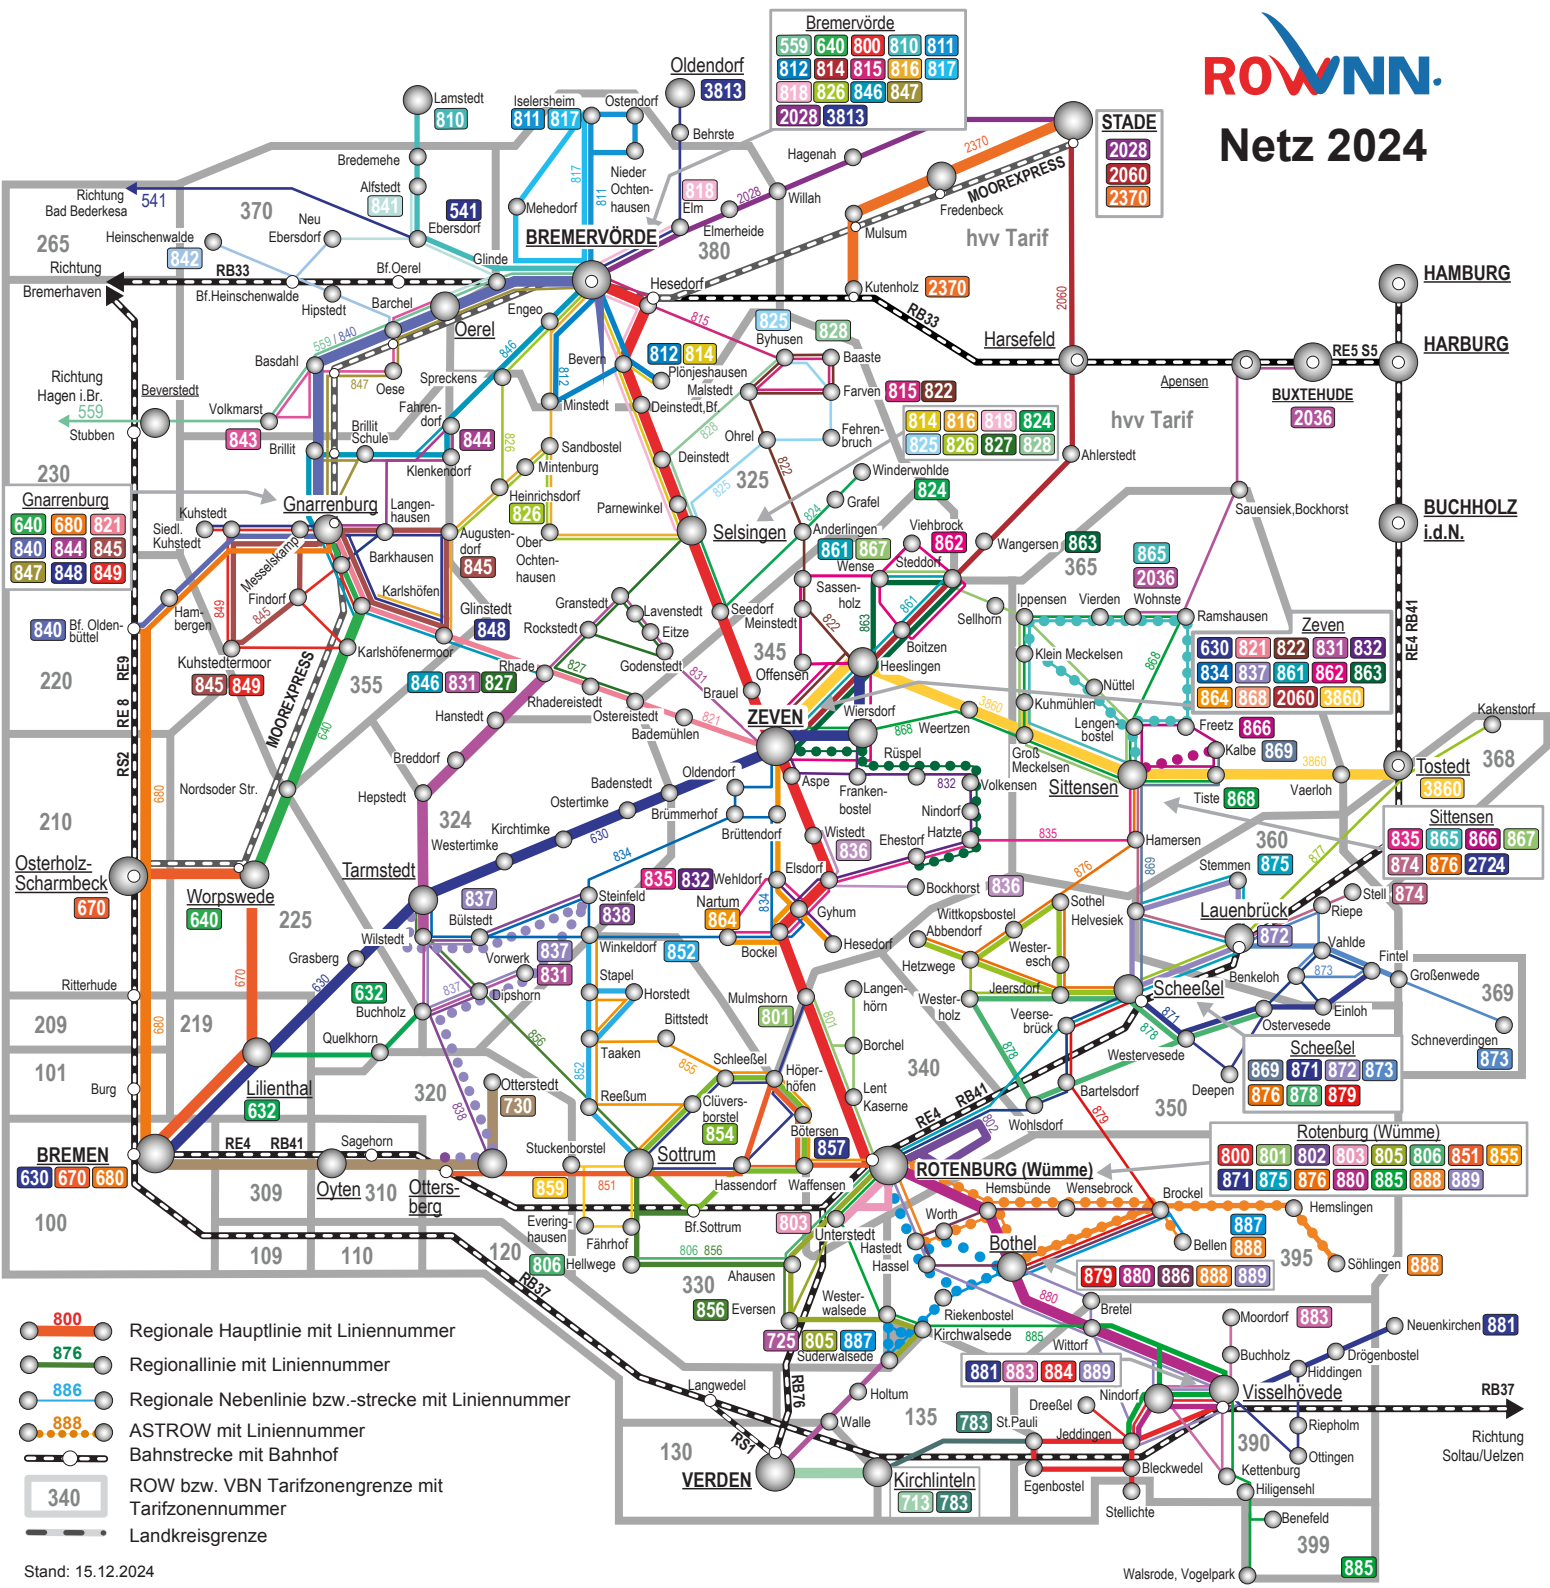

Netz 2024

STADE
2028
2060
2370

- 800 Regionale Hauptlinie mit Liniennummer
- 876 Regionallinie mit Liniennummer
- 886 Regionale Nebenlinie bzw. -strecke mit Liniennummer
- 888 ASTROW mit Liniennummer
- Bahnstrecke mit Bahnhof
- 340 ROW bzw. VBN Tarifzonenengrenze mit Tarifzonennummer
- Landkreisgrenze